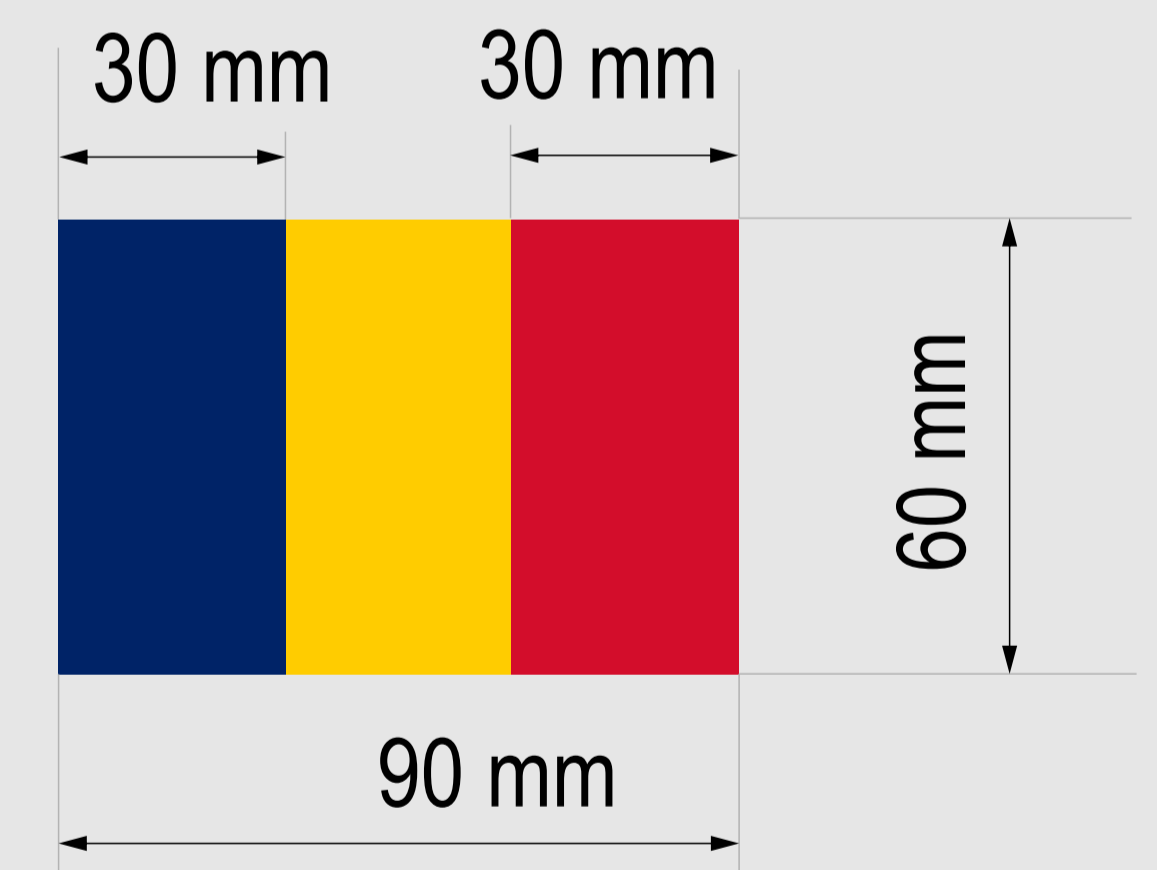

CNR BETANO 2020 - NUMERE DE CONCURS (GEAMURI LATERALE) & NUME PILOT & COPILOT

SCARA 1:1

333

FONT NUMERE:
BEBAS NEUE BOLD
CULOARE NUMĂR: PANTONE PMS 804

CULORI DRAPEL
ROȘU: PANTONE 186C
GALBEN: PANTONE 116C
ALBASTRU: PANTONE 280C

60 mm

V.Porcișteanu

D.Dobre

FONT NUME: ARIAL BOLD

Numele pilotului trebuie să fie poziționat deasupra numelui copilotului, pe ambele laturi ale automobilului.
În cazul copilotului, drapelul național poate fi plasat imediat după numele acestuia sau aliniat cu drapelul pilotului.