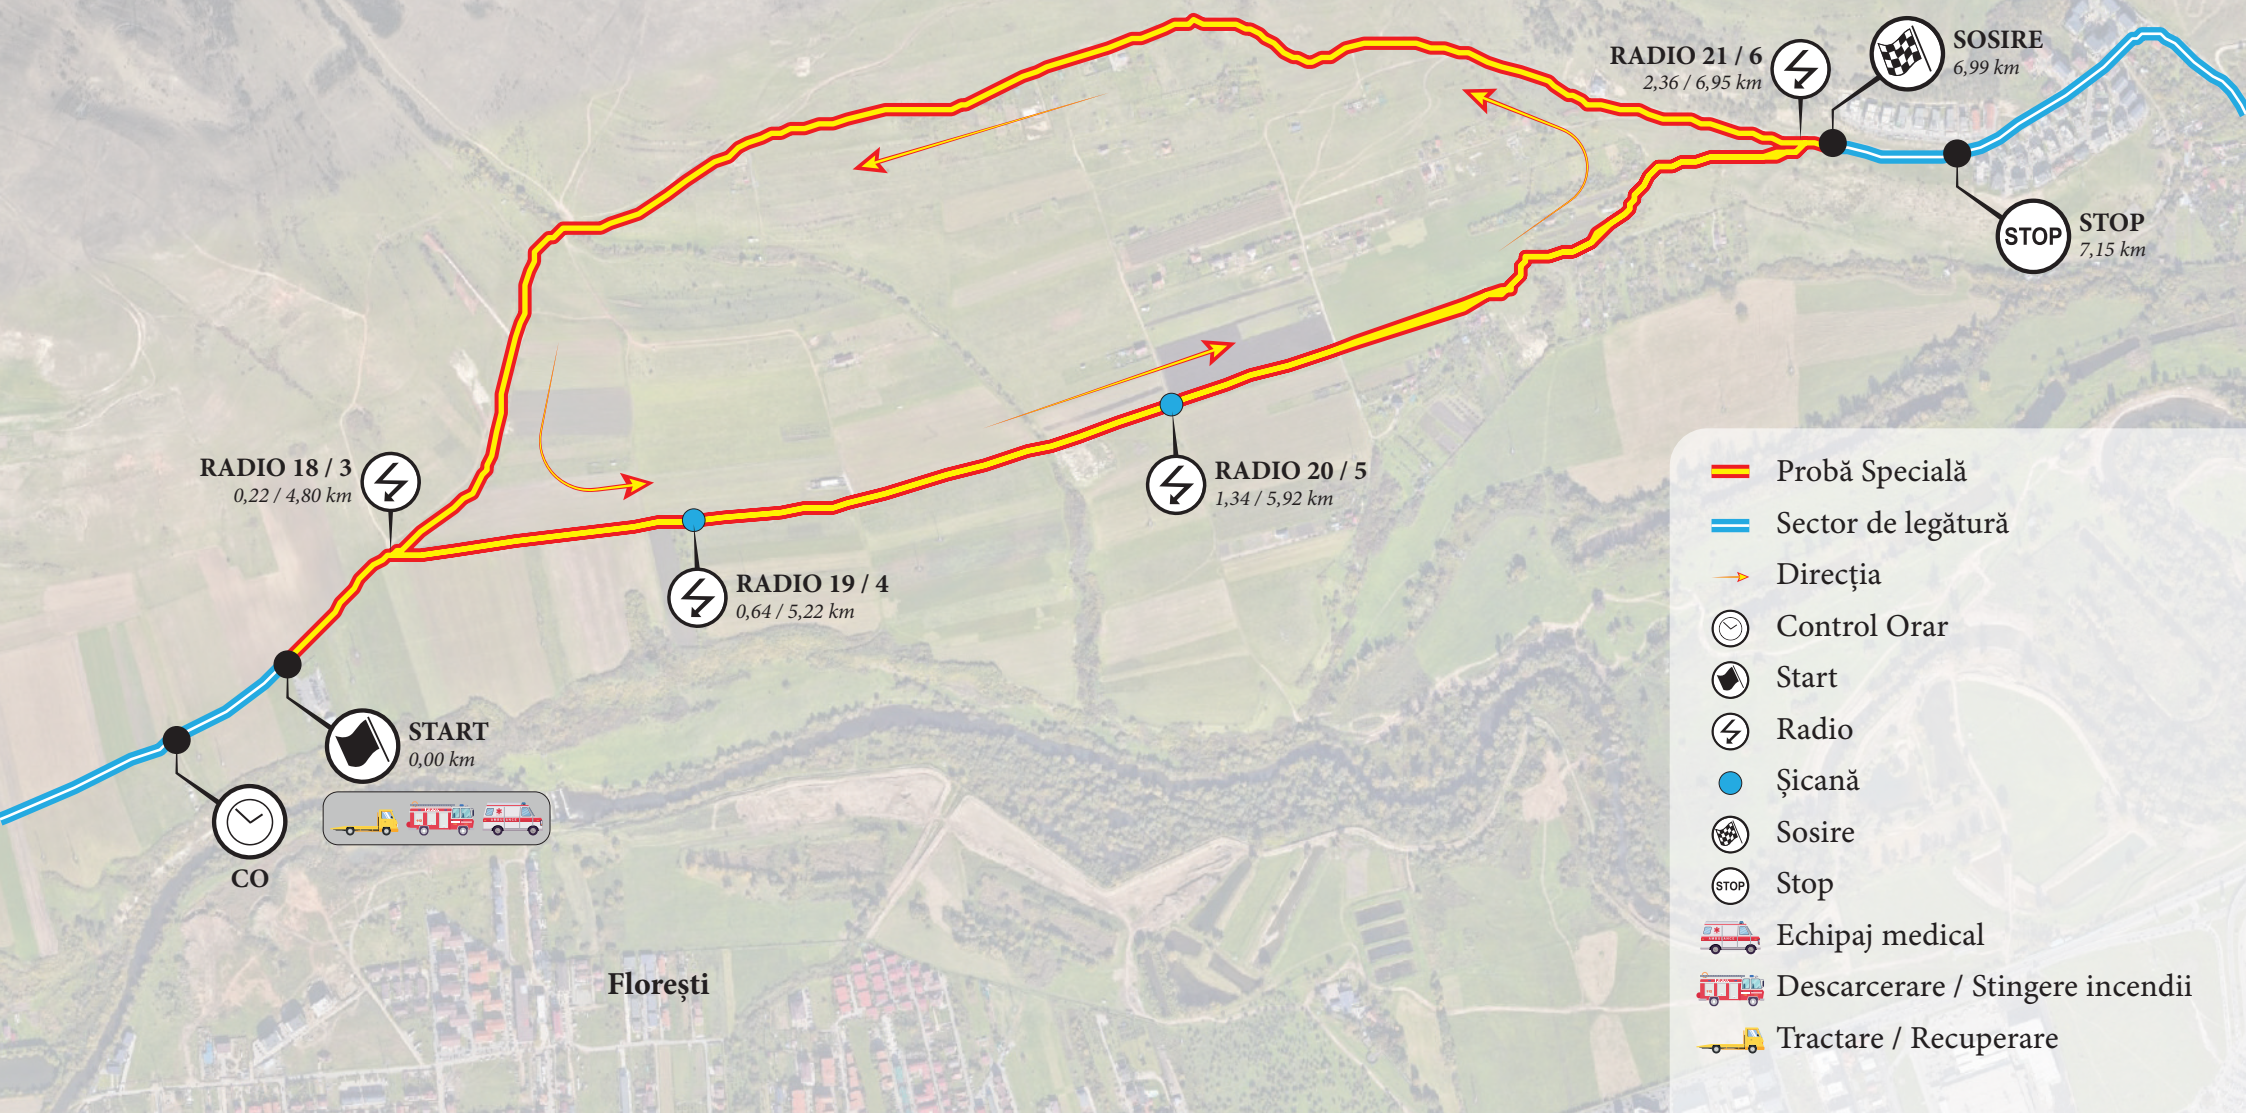

Campionatul Național de Raliuri 2026

raliu
CLUJULUI

STARLUBRICANTS

PMA

CONSIILIUL JUDEȚEAN CLUJ

FRAS

AGENCIATIA NAȚIONALĂ PENTRU SPORT

CNR'26

PMU SILEȘIA BANICA

PMU SILEȘIA BANICA

Etapa a 4-a · Cluj-Napoca · 19-21 iunie 2026

FLOREȘTI

RADIO 18 / 3
0,22 / 4,80 km

START
0,00 km

RADIO 19 / 4
0,64 / 5,22 km

RADIO 20 / 5
1,34 / 5,92 km

RADIO 21 / 6
2,36 / 6,95 km

SOSIRE
6,99 km

STOP
7,15 km

- Probă Specială
- Sector de legătură
- Direcția
- Control Orar
- Start
- Radio
- Șicană
- Sosire
- Stop
- Echipaj medical
- Descarcerare / Stingere incendii
- Tractare / Recuperare