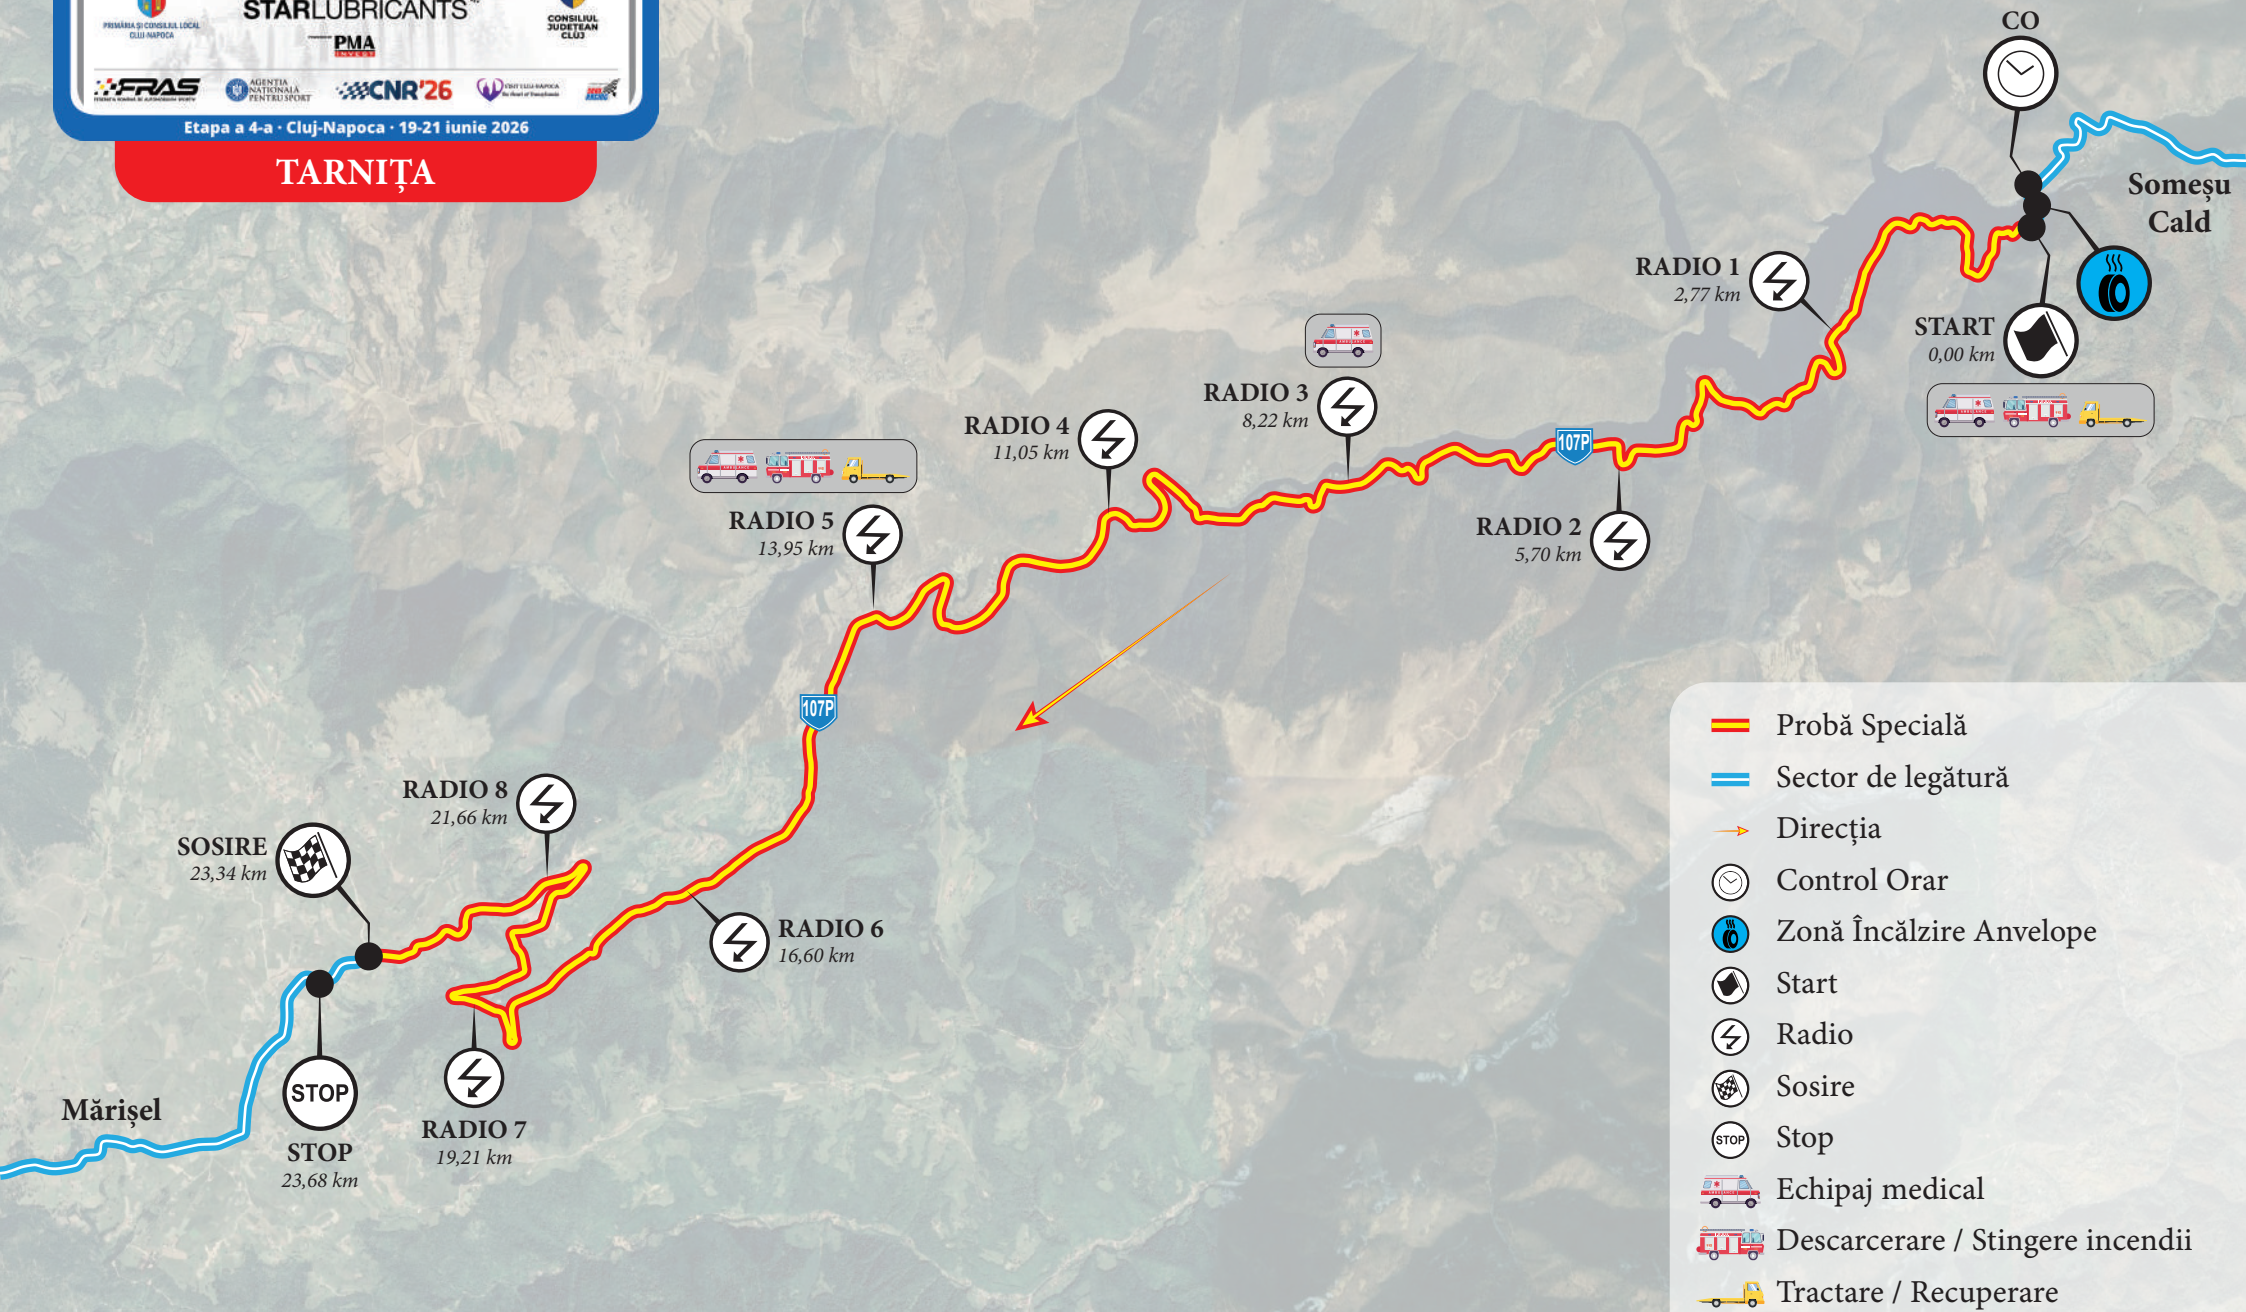

Campionatul Național de Raliuri 2026

PMU ILLU BANICA

Etapa a 4-a · Cluj-Napoca · 19-21 iunie 2026

## TARNIȚA

- Probă Specială
- Sector de legătură
- Direcția
- Control Orar
- Zonă Încălzire Anvelope
- Start
- Radio
- Sosire
- Stop
- Echipaj medical
- Descarcerare / Stingere incendii
- Tractare / Recuperare