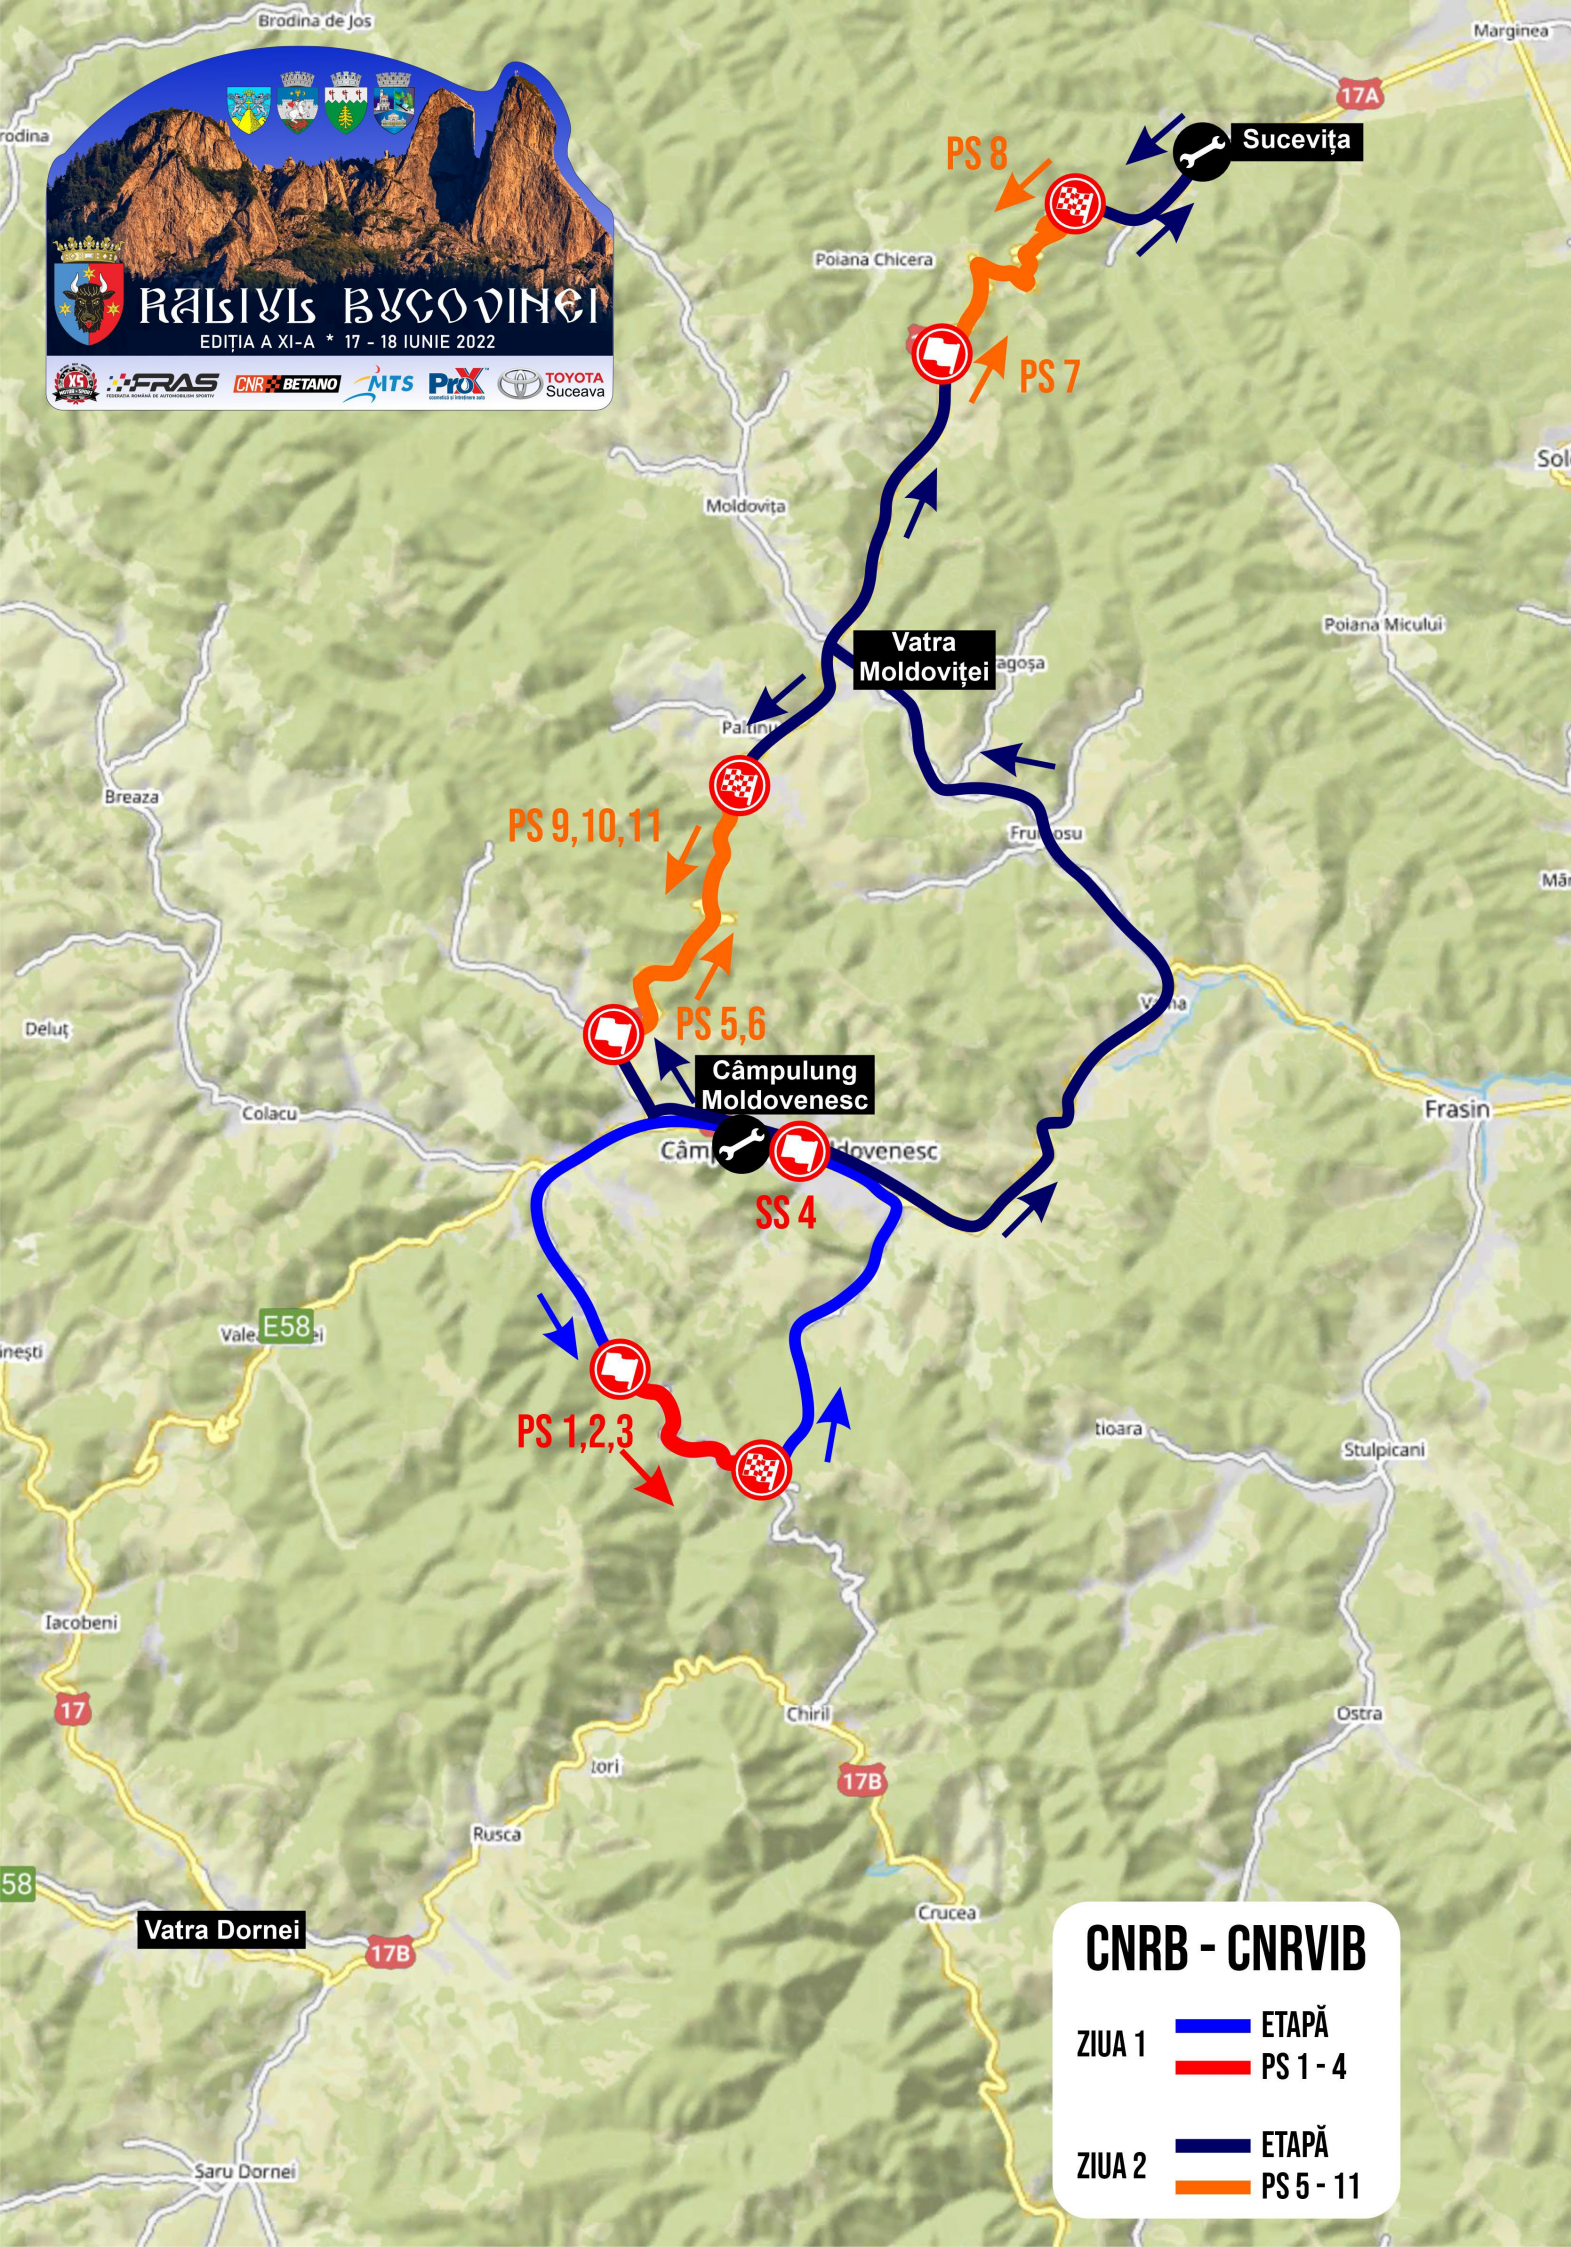

Brodina de Jos

**RAIUL BIUCOVINEI**  
 EDIȚIA A XI-A \* 17 - 18 Iunie 2022

FRAS CNR BETANO MTS PROX TOYOTA Suceava

**CNRB - CNRVIB**

ZIUA 1 ■ ETAPĂ  
■ PS 1 - 4

ZIUA 2 ■ ETAPĂ  
■ PS 5 - 11