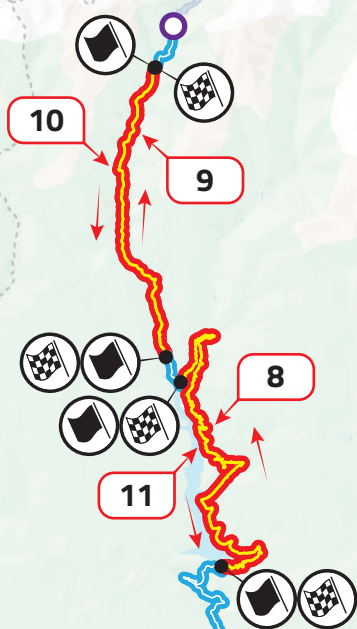

Vineri, 15 Mai 2026

S Shakedown (Albota)

Sâmbătă, 16 Mai 2026

1 4 Godeni

2 5 Mățău

3 6 Cândești

7 Argeș Mall Rally Show

Duminică, 17 Mai 2026

8 Lacul Vidraru

9 Capra

10 Transfăgărășan

11 Barajul Vidraru

- Pitești**
Hotel Ramada
 - Pitești**
Piața Vasile Milea
 - Pitești**
Piața Primăriei
 - Pitești**
Argeș Mall
 - Dolo Trans Olimp**
 - Albota**
Primăria Albota
 - Transfăgărășan**
Conacul Ursului
- Albota**
Parc de Service Shakedown
 - Albota**
Zonă Alimentare
 - Transfăgărășan**
Regrupare
 - Transfăgărășan**
Parc de Service Îndepărtat
 - Transfăgărășan**
Zonă Alimentare
- Pitești**
Secretariat
 - Pitești**
Parc de Service
 - Pitești**
Regrupare
 - Pitești**
Zonă Alimentare
 - Pitești**
Holding Area
 - Pitești**
Parc Închis
 - Pitești**
Festivitatea de Premiere
 - Dolo Trans Olimp**
Verificări Tehnice Inițiale
 - Dolo Trans Olimp**
Parc Auxiliar
 - Albota**
Parc de Service Shakedown
 - Albota**
Zonă Alimentare
 - Transfăgărășan**
Regrupare
 - Transfăgărășan**
Parc de Service Îndepărtat
 - Transfăgărășan**
Zonă Alimentare