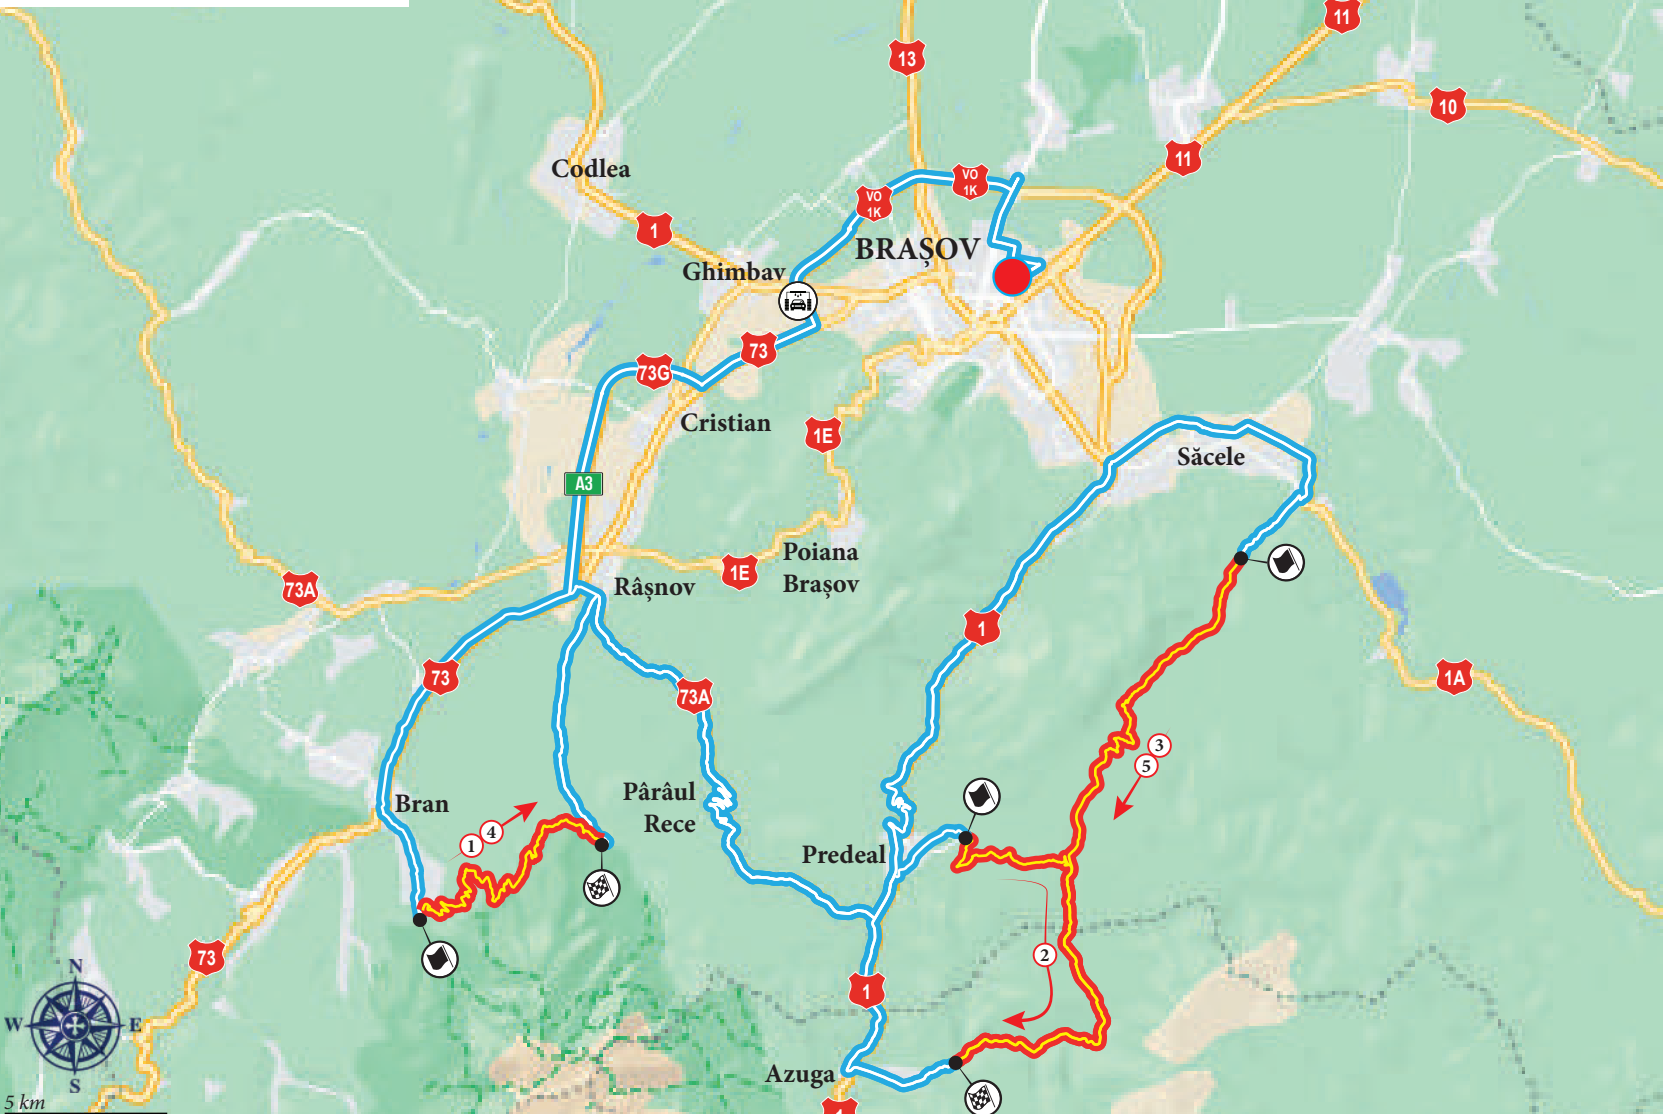

Sâmbătă, 28 Octombrie 2023
Saturday, October 28th 2023

- ① ④ Bran
- ② Predeal
- ③ ⑤ Săcele
-  Probă Specială
Special Stage
-  Etapă de legătură
Liaison

BRAȘOV
27 - 29 OCT 2023
Etapa 8
TESS RALLY
CAMPIONATUL NAȚIONAL DE SALVURI
BETANO
FRAS

HARTA ZIUA 1 LEG 1 MAP

-  Coresi Business Campus
Str. Turnului Nr. 5 (Clădirea de Birouri T42)
Turnului Str. N° 5 (T42 Office Building)
-  Comandament / Headquarter
Str. Camil Petrescu
Camil Petrescu Str.
-  Parc de Service / Service Park
-  Regrupare / Regrouping
-  Zonă Alimentare / Refuel Area
Parcarea din spatele WePlay
Parking behind WePlay
-  Parc Închis / Parc Fermé