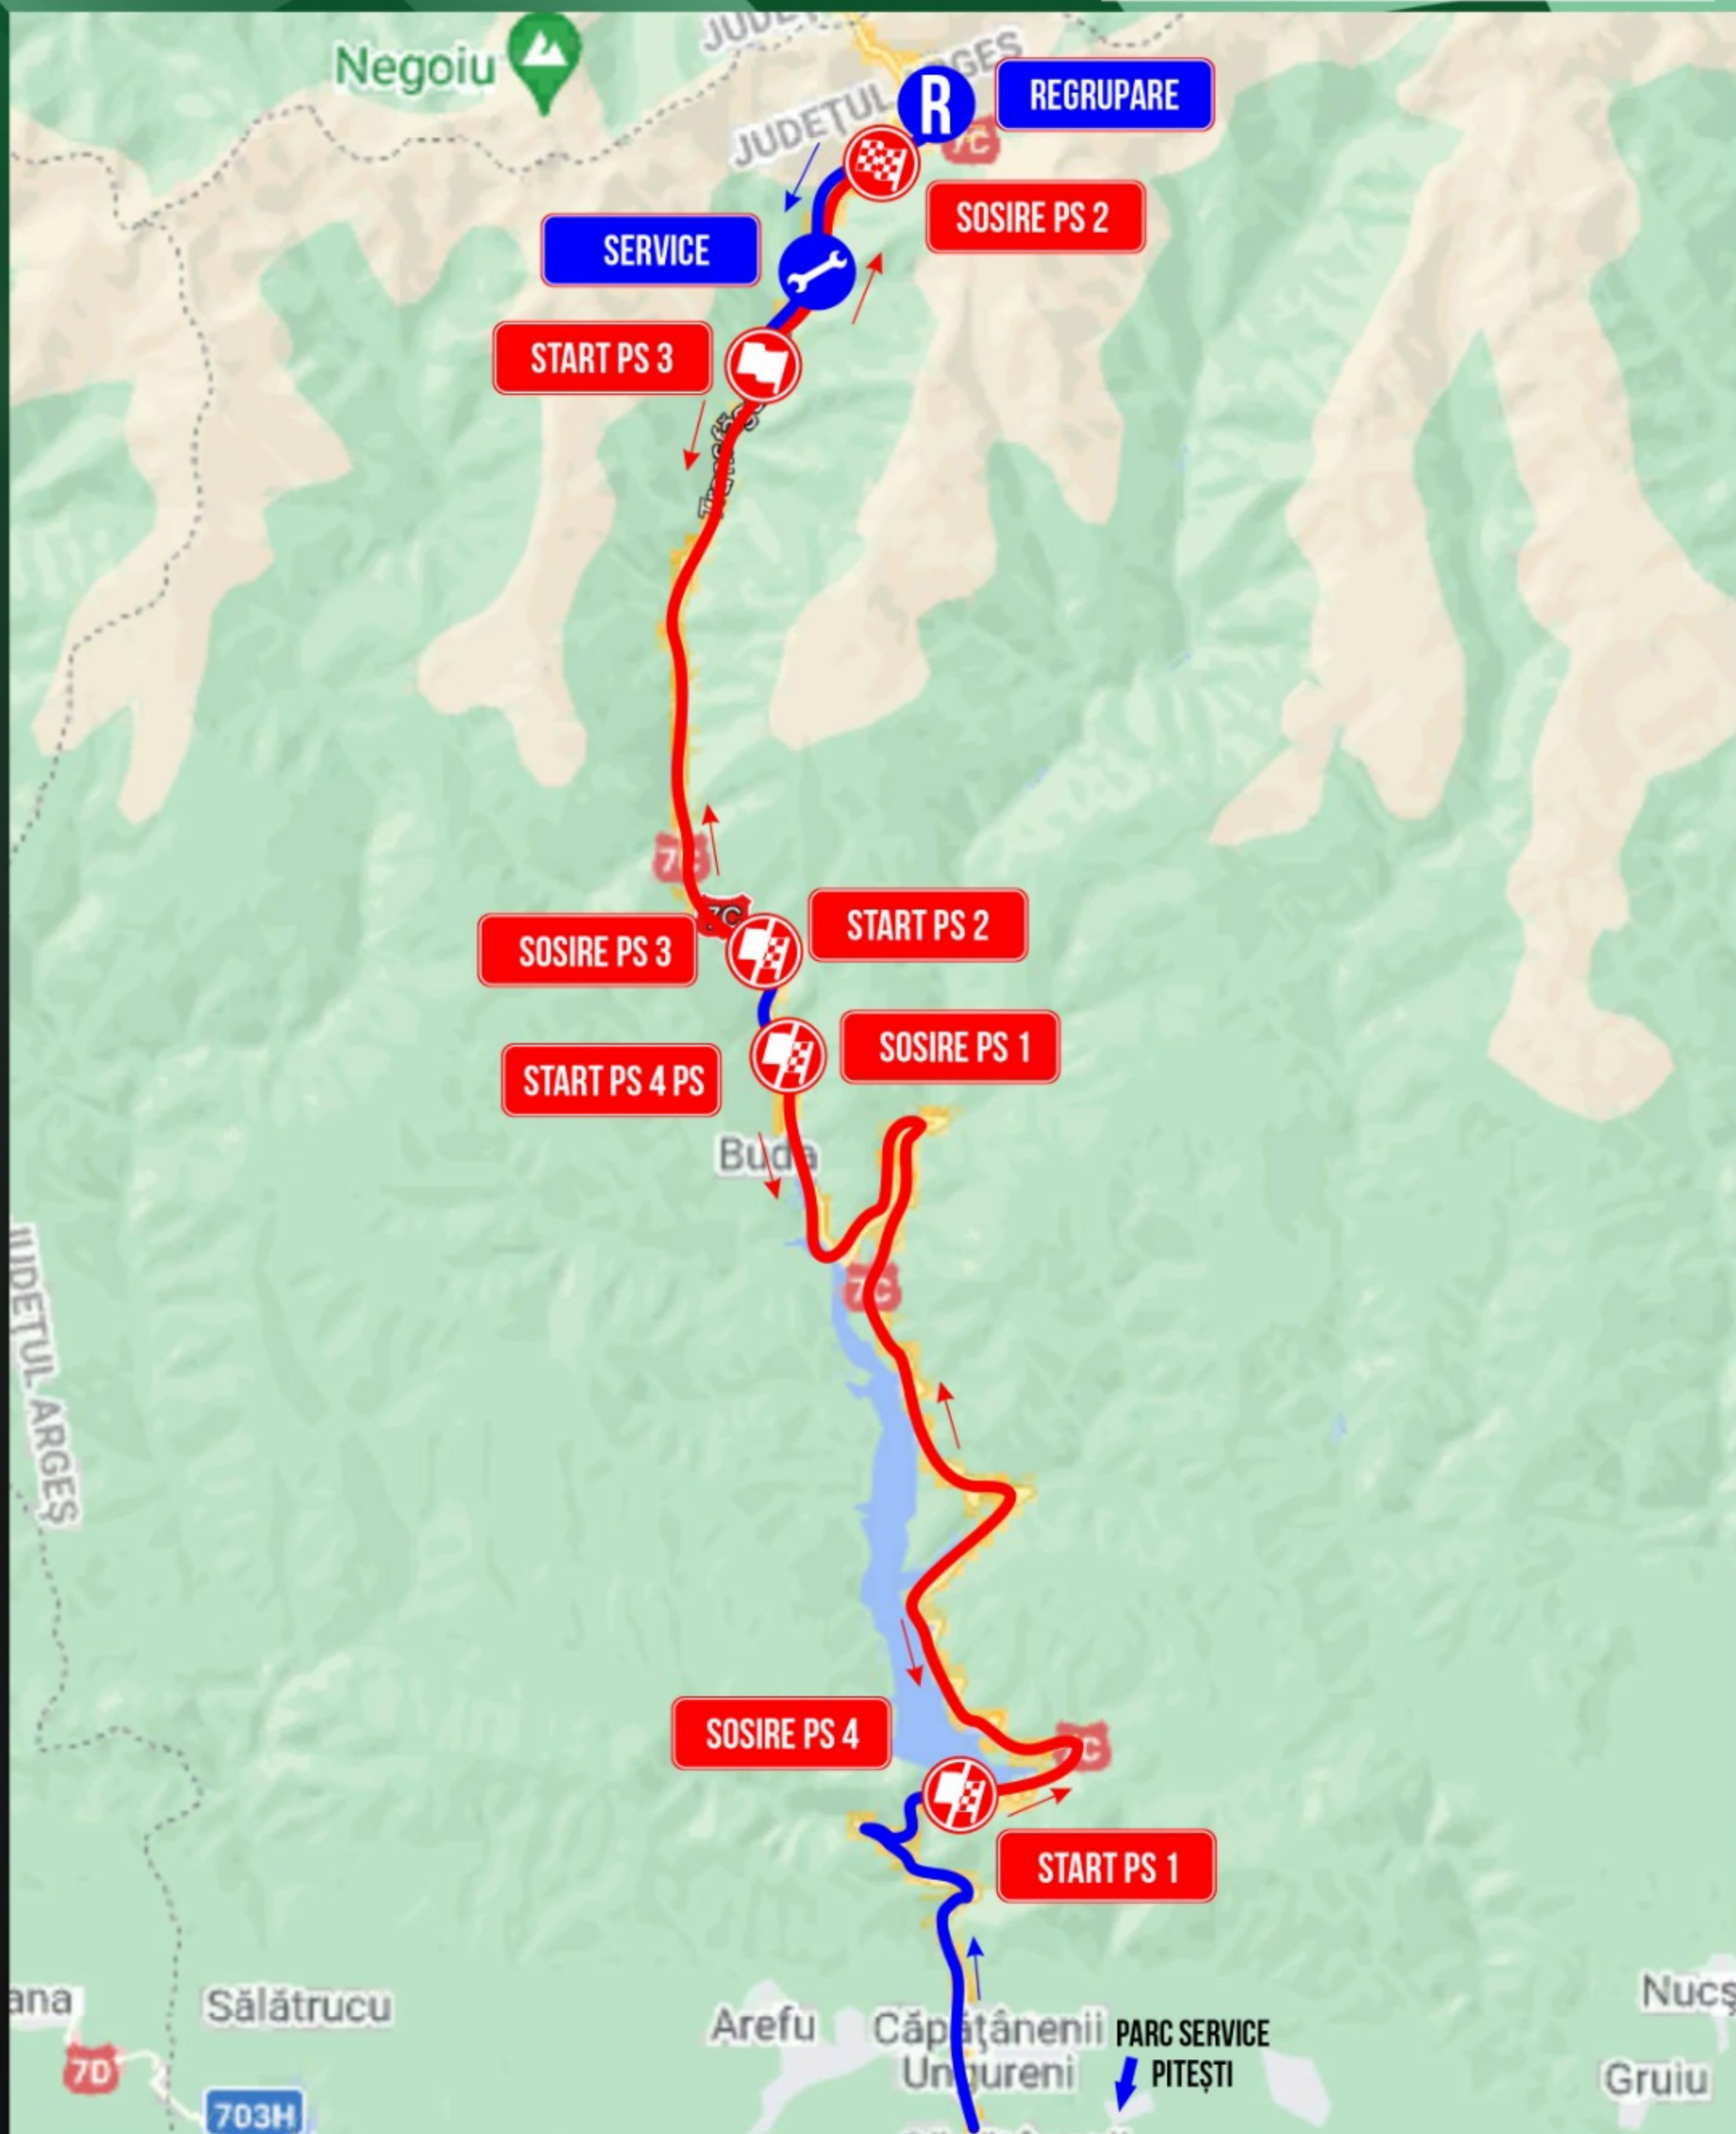

Hartă Generală Rally Route

Shakedown

Legendă

- Etapă de legătură Liaison
- Shakedown Shakedown
- Ziua 1 Day 1
- Ziua 2 Day 2
- Start PS - Start SS
- Sosire PS - Finish SS
- Comandament Rally HQ
- Parc service Service
- Zonă de montaj roți TFZ
- Alimentare Refueling
- Regrupare Regroup

HARTA ZIUA 1

HARTA ZIUA 2