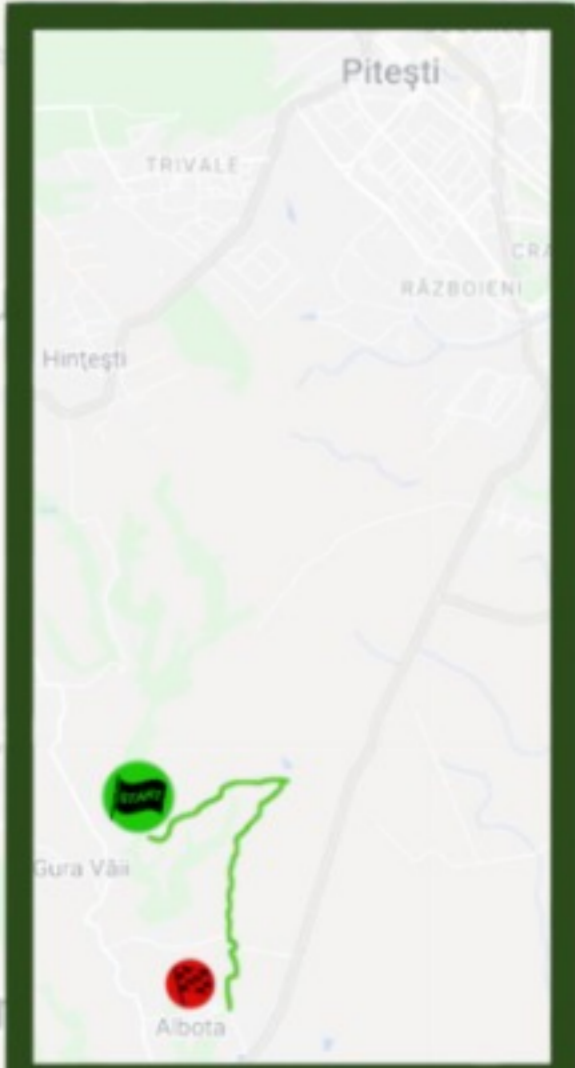

Hartă Generală Rally Route

Shakedown

Legendă

- Etapă de legătură Liaison
- Shakedown Shakedown
- Ziua 1 Day 1
- Ziua 2 Day 2
- Start PS - Start SS
- Sosire PS - Finish SS
- Comandament Rally HQ
- Parc service Service
- Zonă de montaj roți TFZ
- Alimentare Refueling
- Regrupare Regroup

HARTA ZIUA 1

HARTA ZIUA 2