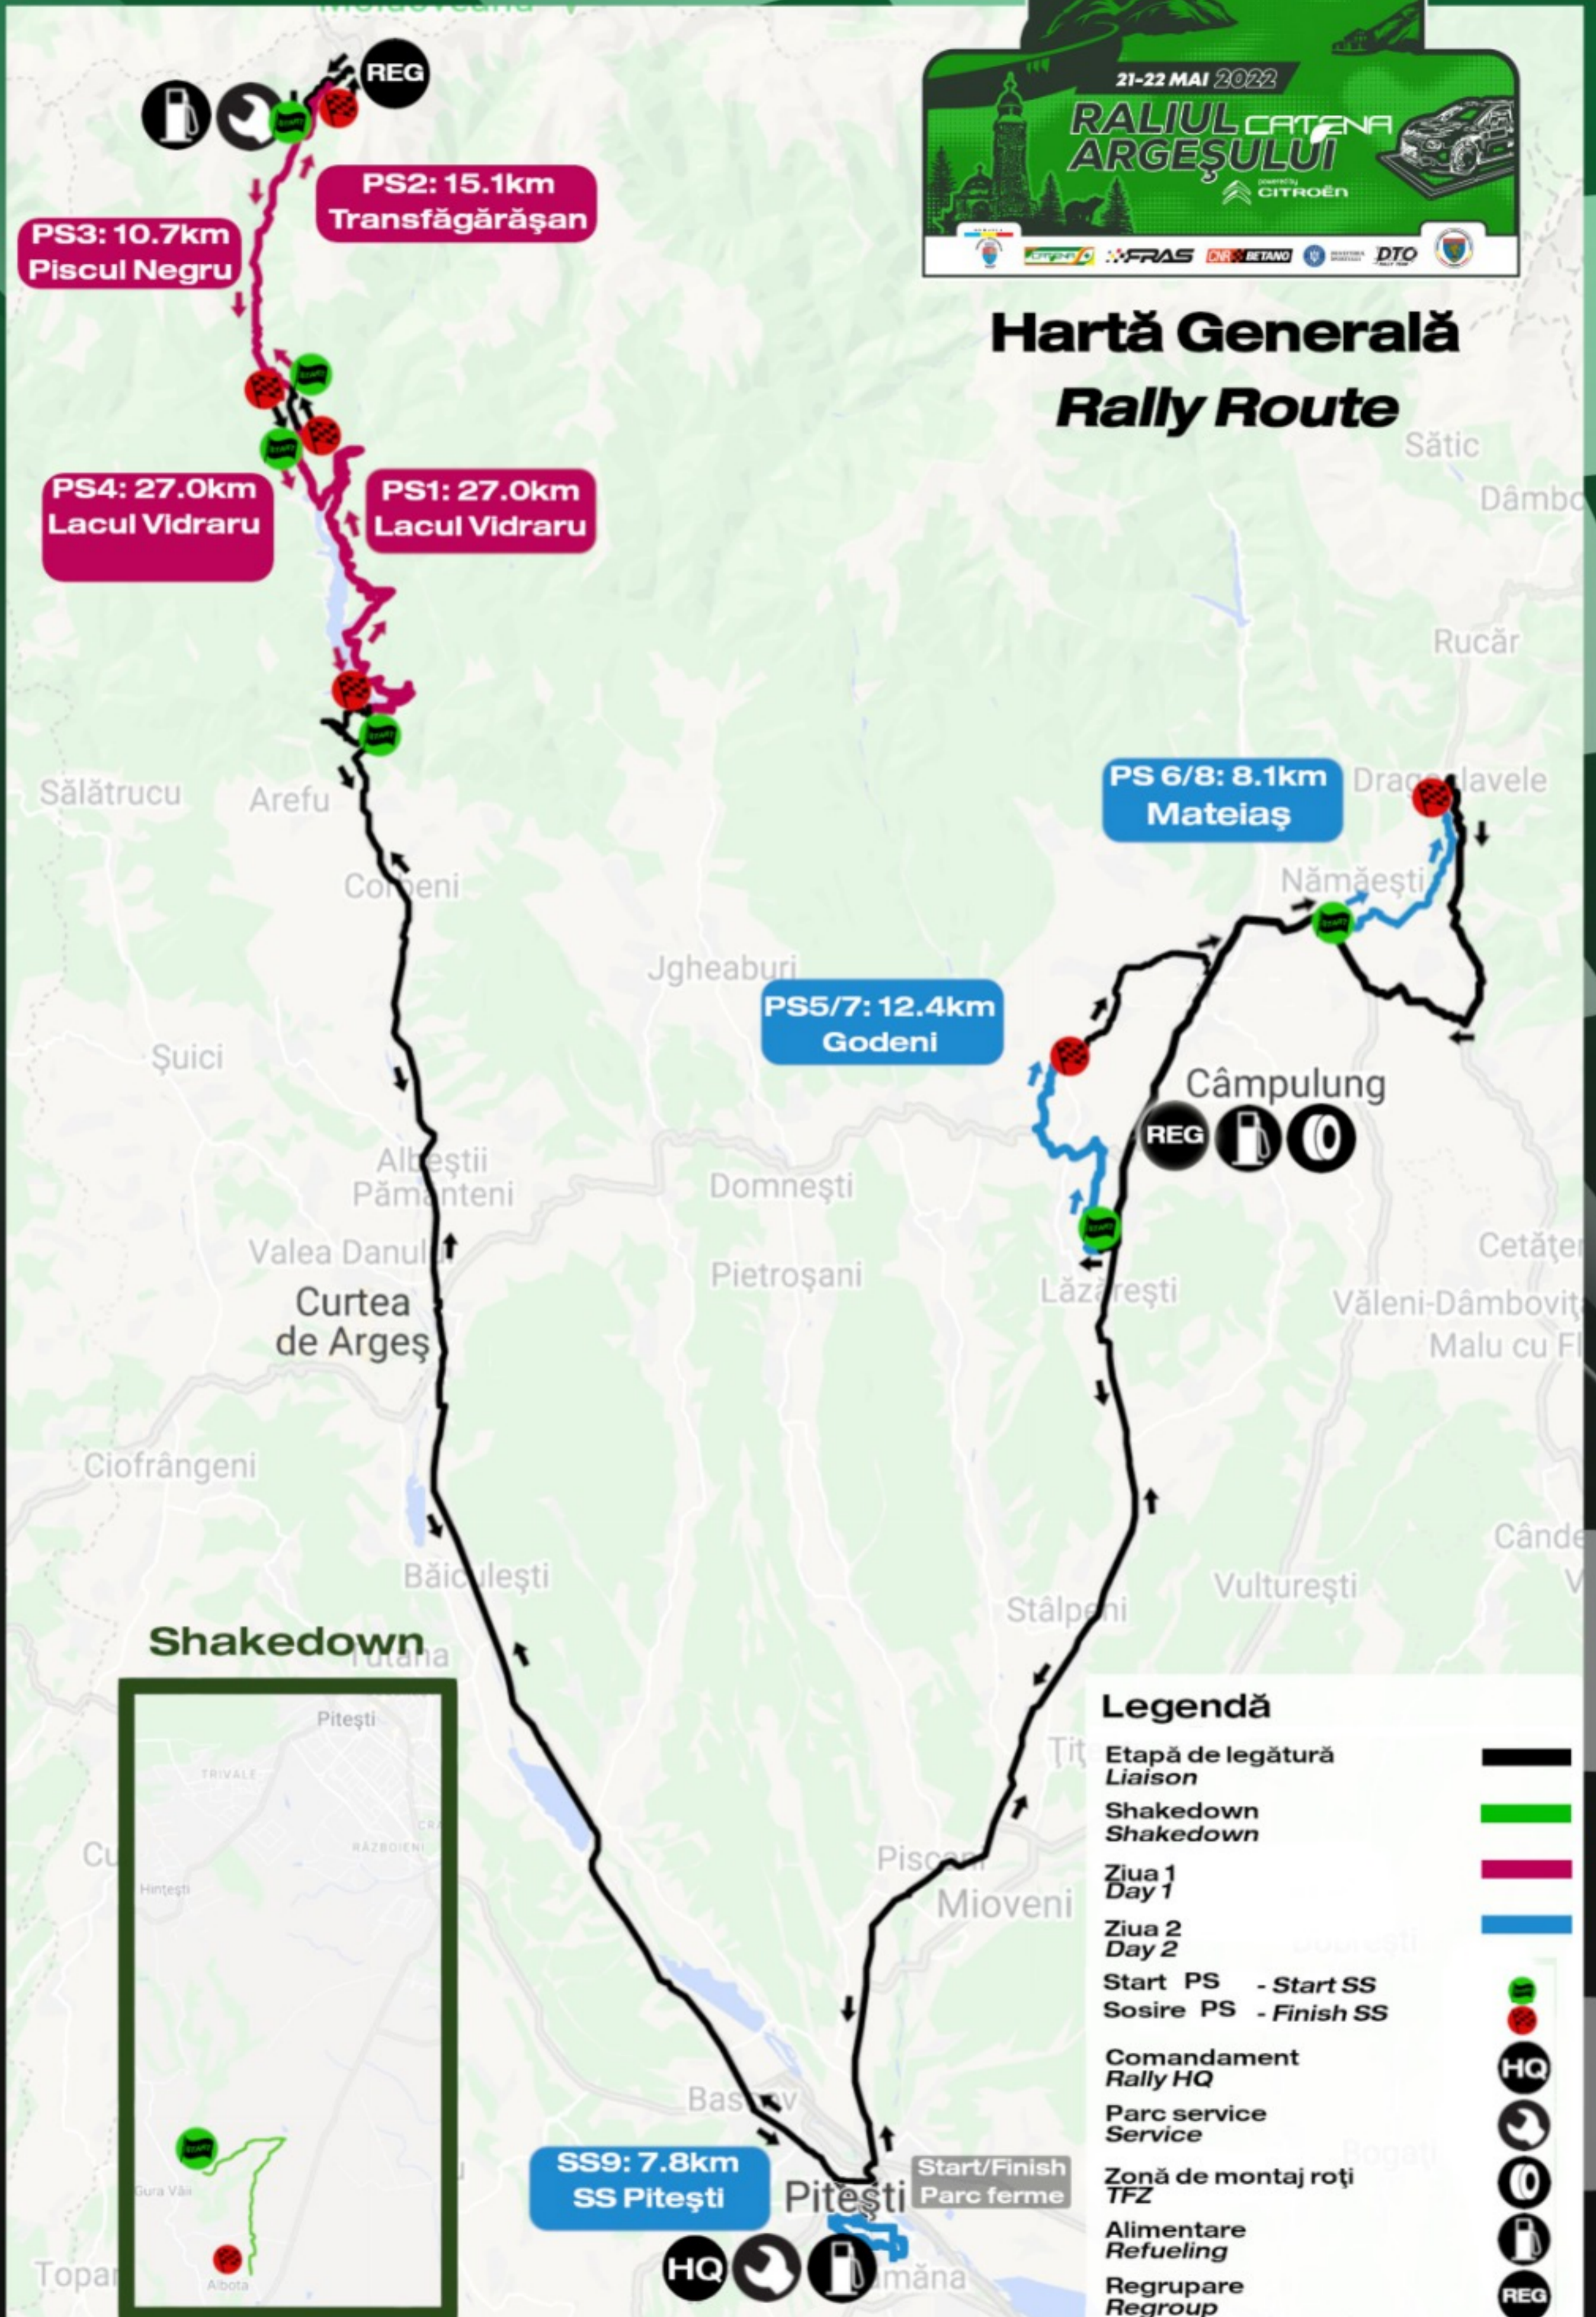

Hartă Generală Rally Route

Shakedown

Legendă

- Etapă de legătură Liaison
- Shakedown Shakedown
- Ziua 1 Day 1
- Ziua 2 Day 2
- Start PS - Start SS
- Sosire PS - Finish SS
- Comandament Rally HQ
- Parc service Service
- Zonă de montaj roți TFZ
- Alimentare Refueling
- Regrupare Regroup

HARTA ZIUA 1

HARTA ZIUA 2