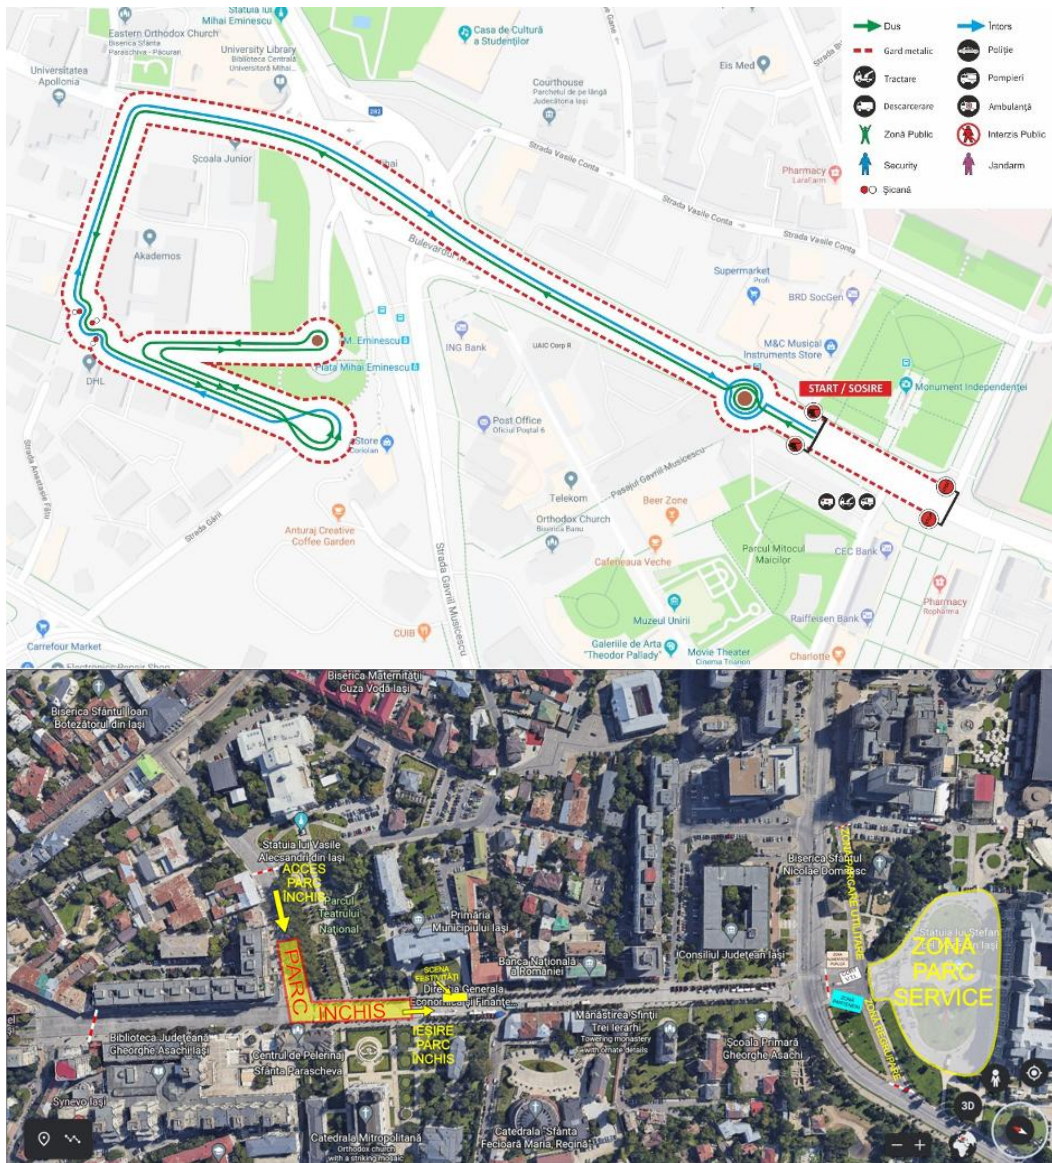

- se inchide parcare din fata Casei de Cultura a Studentilor in perioada 08.09.2023 ora 22:00 – 09.09.2023 ora 24:00;

De asemenea, vă invităm să asistați în număr cât mai mare pe probele de concurs și să țineți cont de indicațiile forțelor de ordine și ale responsabililor pentru siguranța spectatorilor.