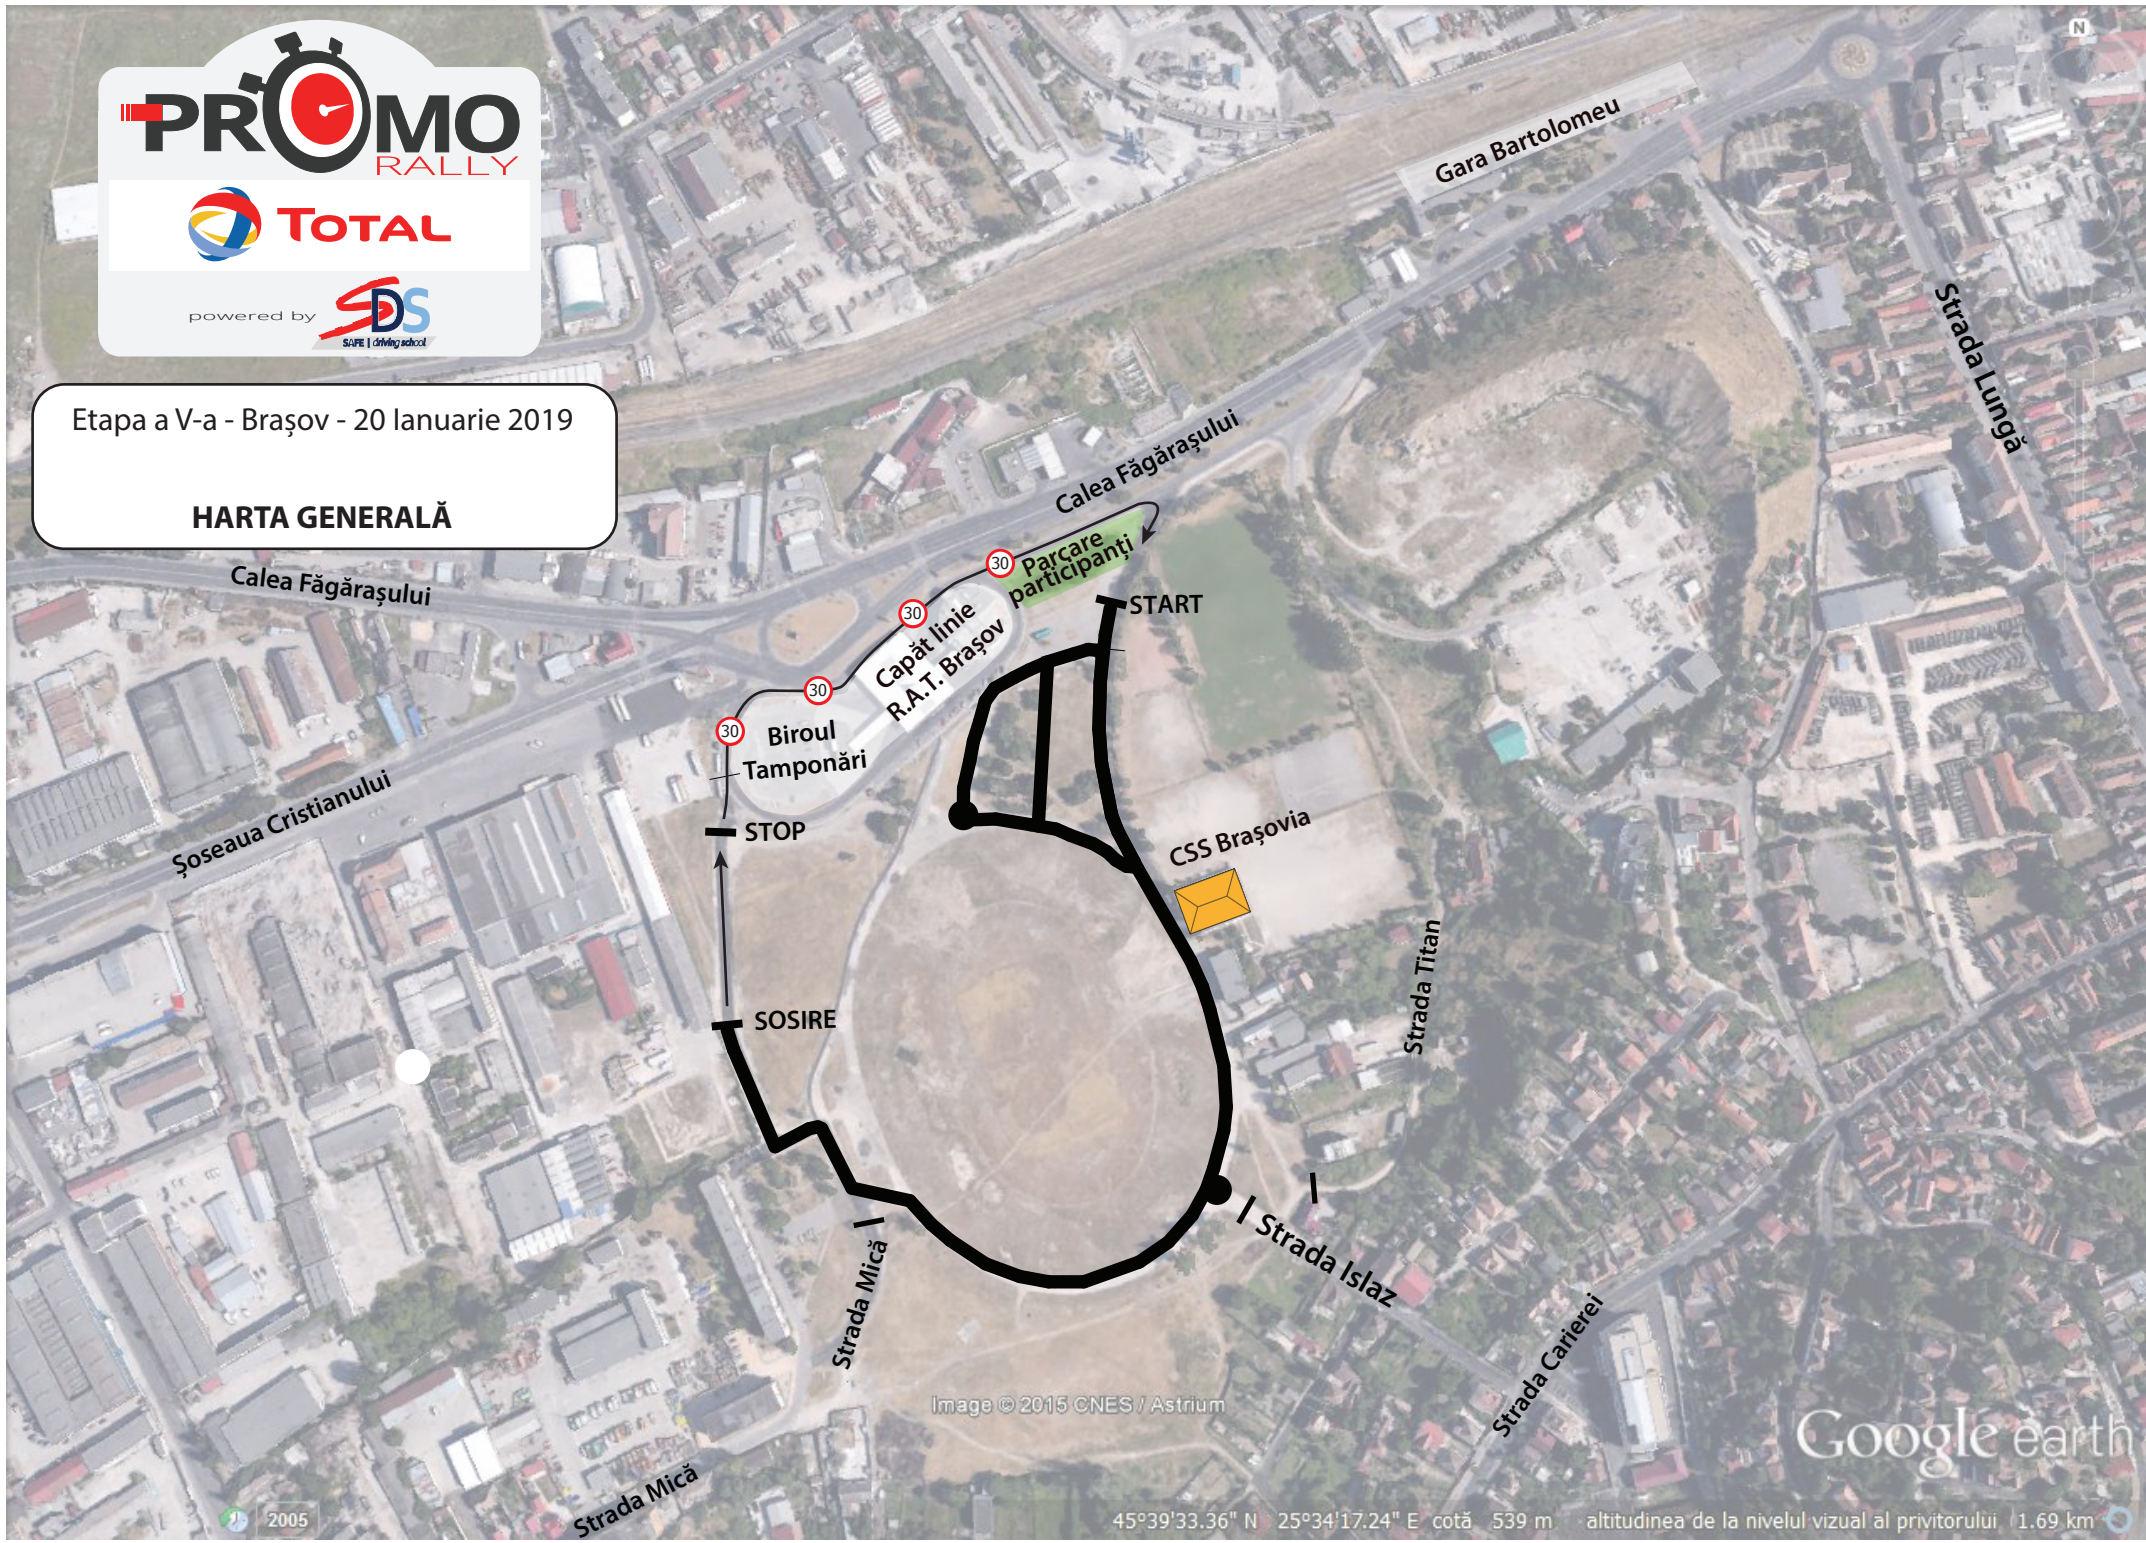

PROMO
RALLY

powered by **SDS**
SAFE | driving school

Etapa a V-a - Braşov - 20 Ianuarie 2019

HARTA GENERALĂ

Image © 2015 CNES / Astrium

Google earth

2005

45°39'33.36" N 25°34'17.24" E cotă 539 m altitudinea de la nivelul vizual al privitorului 1.69 km